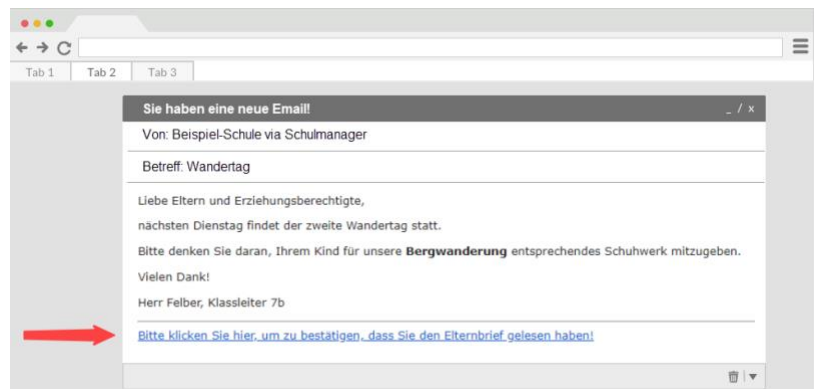

## So ist Schulmanager Online aufgebaut

Über das Hauptmenü haben Sie Zugriff auf diese Funktion.

Rechts oben finden Sie Benachrichtigungen und können Ihr Benutzerkonto verwalten.

## Elternbriefe lesen

Neue Elternbriefe erhalten Sie per E-Mail. Bitte klicken Sie auf den Link am Ende der E-Mail, um zu bestätigen, dass Sie die Informationen erhalten haben.

Auch nach dem Login im Schulmanager sehen Sie auf der Startseite neue Elternbriefe.